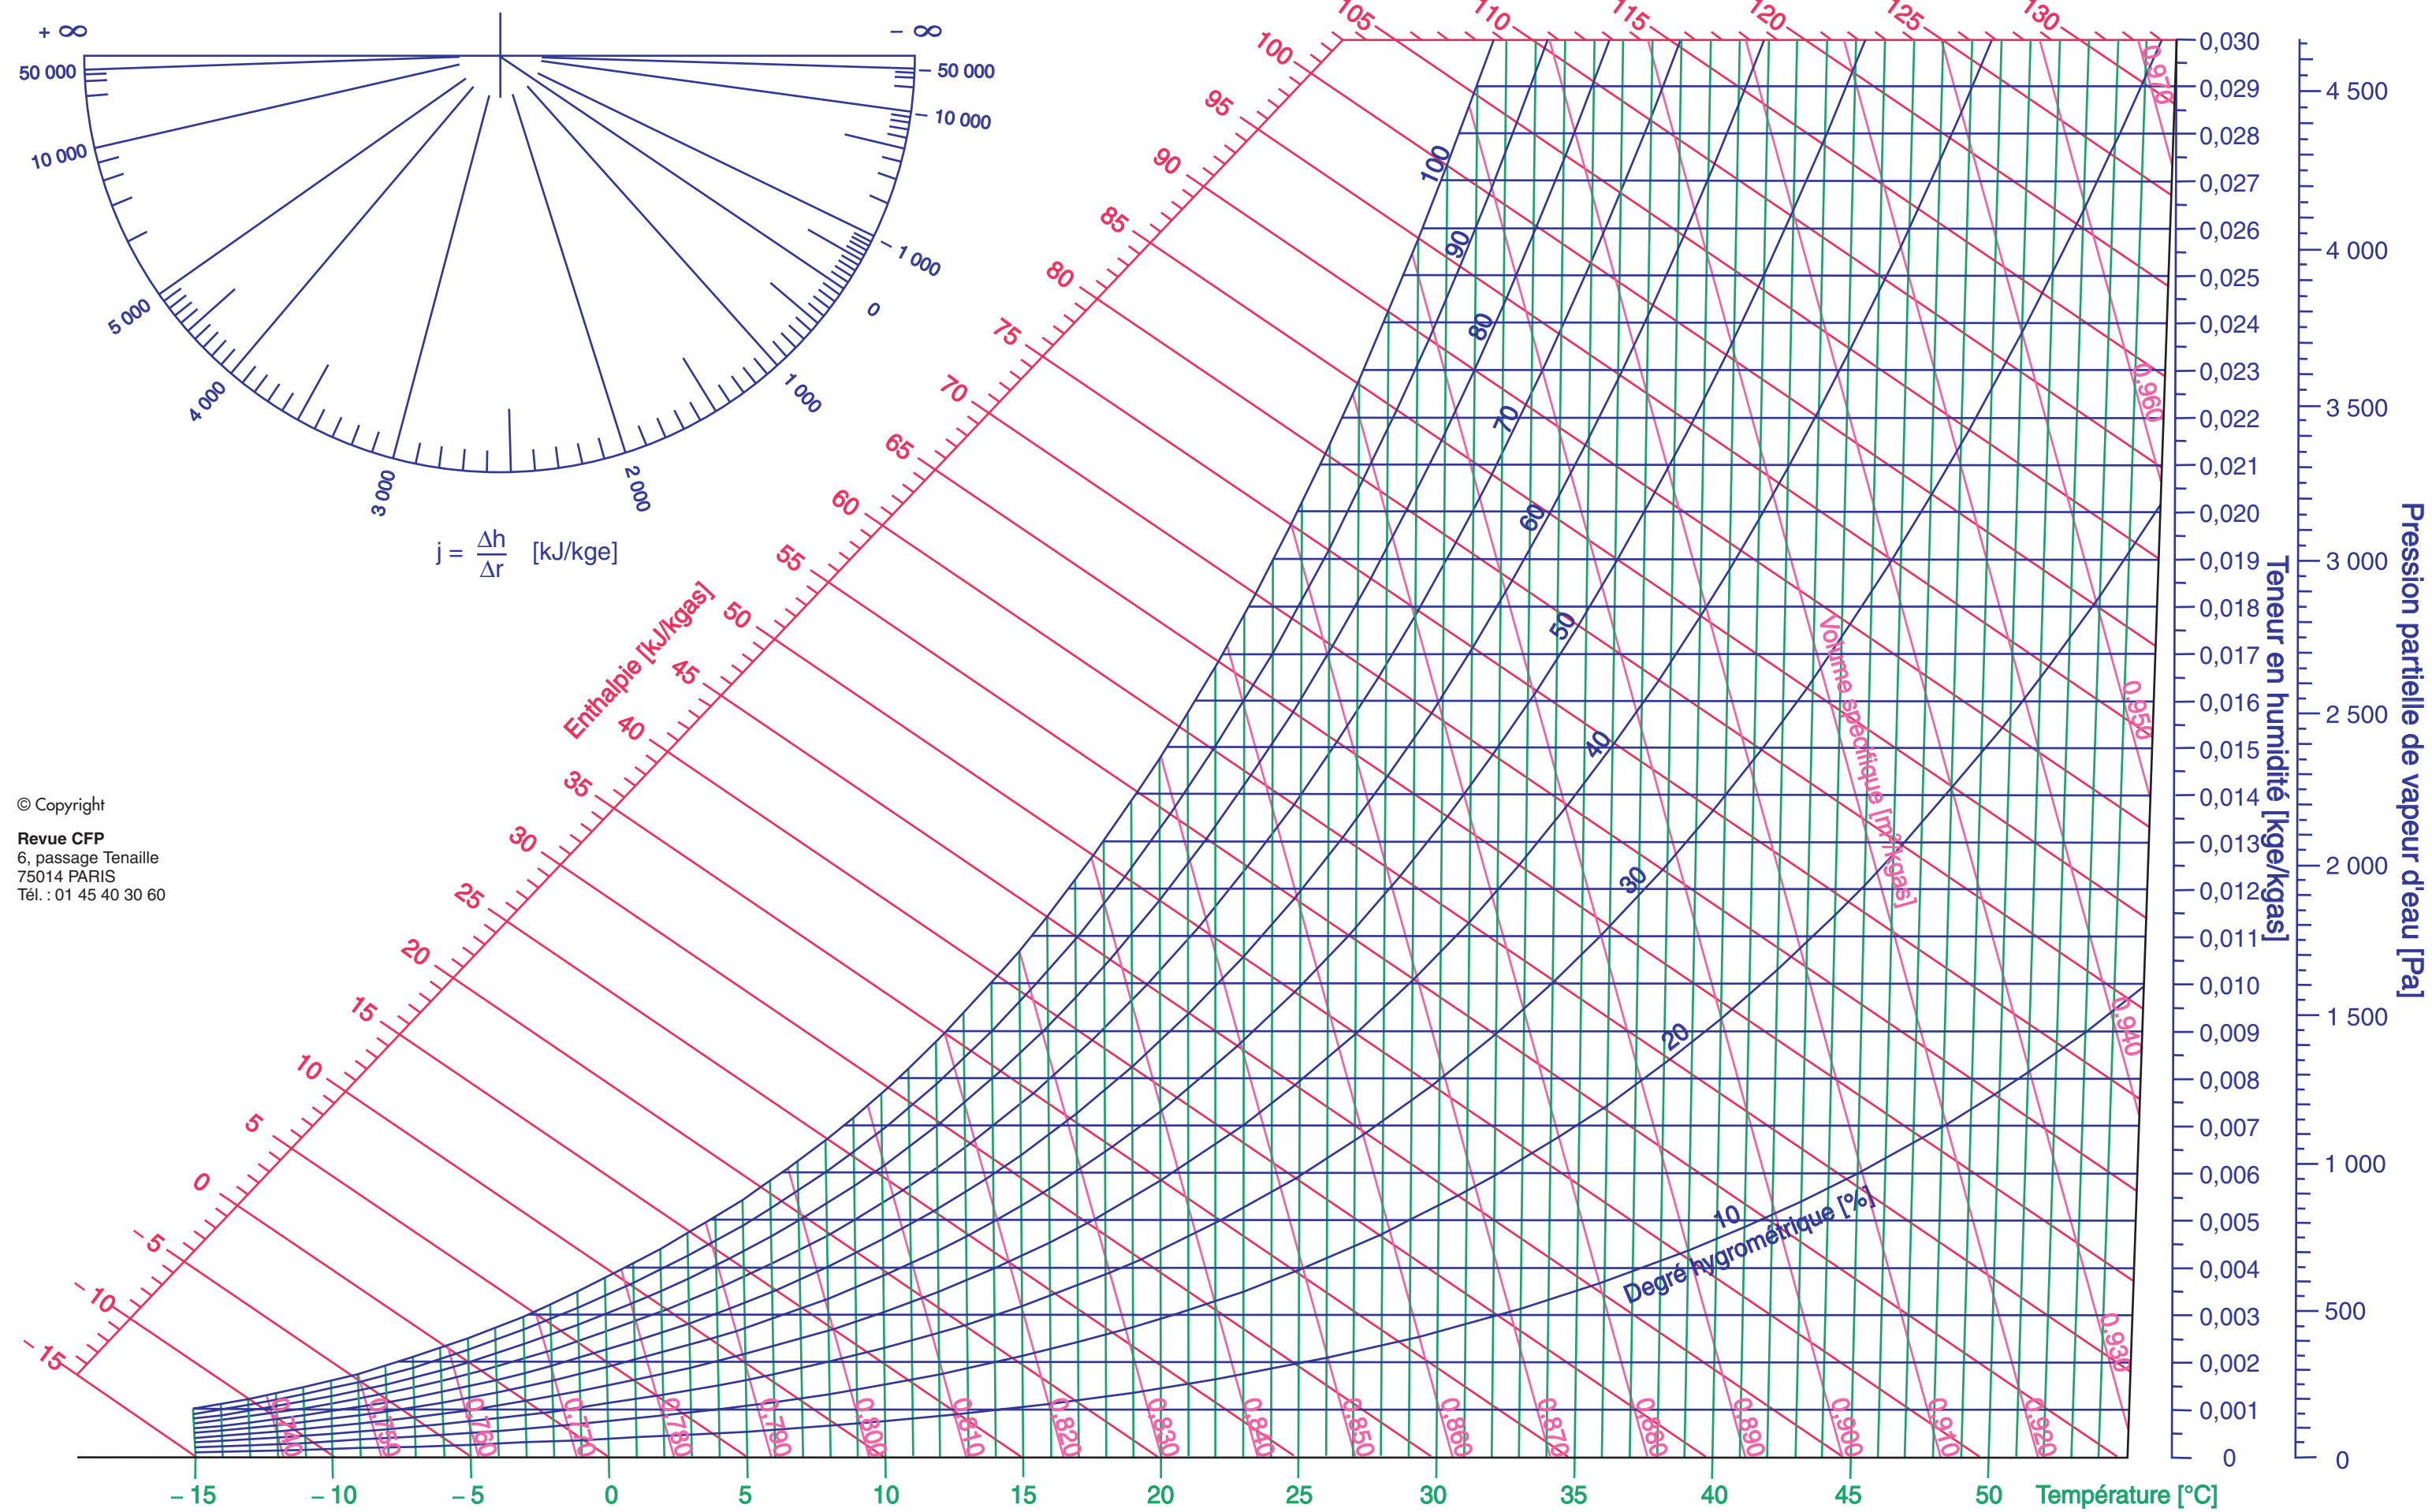

Diagramme de l'air humide

Pression atmosphérique : 101 325 [Pa] Altitude : 0 [m]

© Copyright
Revue CFP
6, passage Tenaille
75014 PARIS
Tél. : 01 45 40 30 60